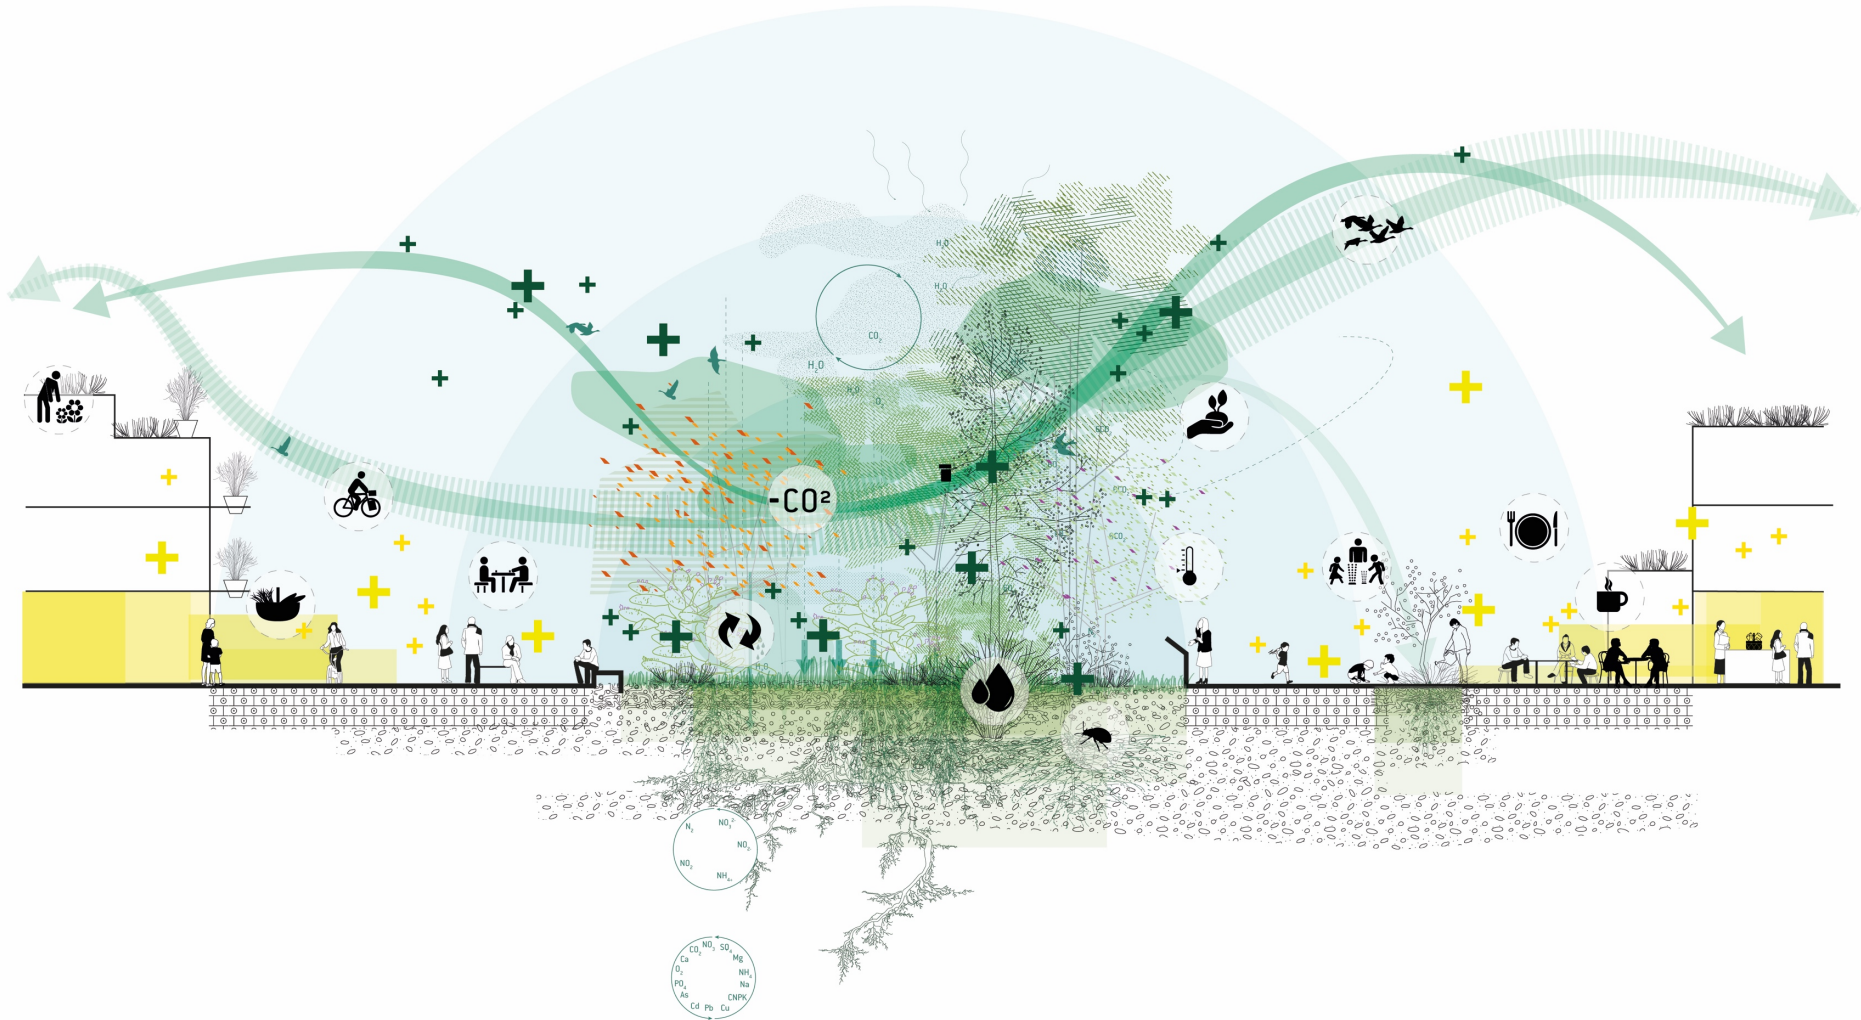

RENCONTRE RNA
-25/09/20

Comment limiter l'artificialisation des sols ?

HENRI BAVA
Fondateur/directeur de l'Agence Ter

LE PROJET URBAIN EST UN LEVIER
POUR
DÉPOLLUER, DÉSIMPERMÉABILISER, FERTILISER
LES SOLS

DESSINER LE SOUS-SOL DES QUARTIERS

FABRIQUER DES ECOSYSTÈMES URBAINS EN ALLIANT DÉVELOPPEMENT ÉCONOMIQUE ET RENATURATION DES SOLS

QUARTIER / BOIS
HABITE

le Bois Habité , Lille

Bureaux Rue Nord Jardins privés Cours central Jardins privés Cours central Jardins privés Rue sud Bureaux

Noue plantée
Trottoir
Allée ombragée
avec des bancs
Pelouse
Trottoir
Noue plantée

Jardin privé Cours central Jardin privé

Rue boisées

Côté jardins

quartier des Deux rives , Strasbourg

quartier des Deux rives , Strasbourg

sati

BASSIN VAUBAN

LYONNETH ALPHON