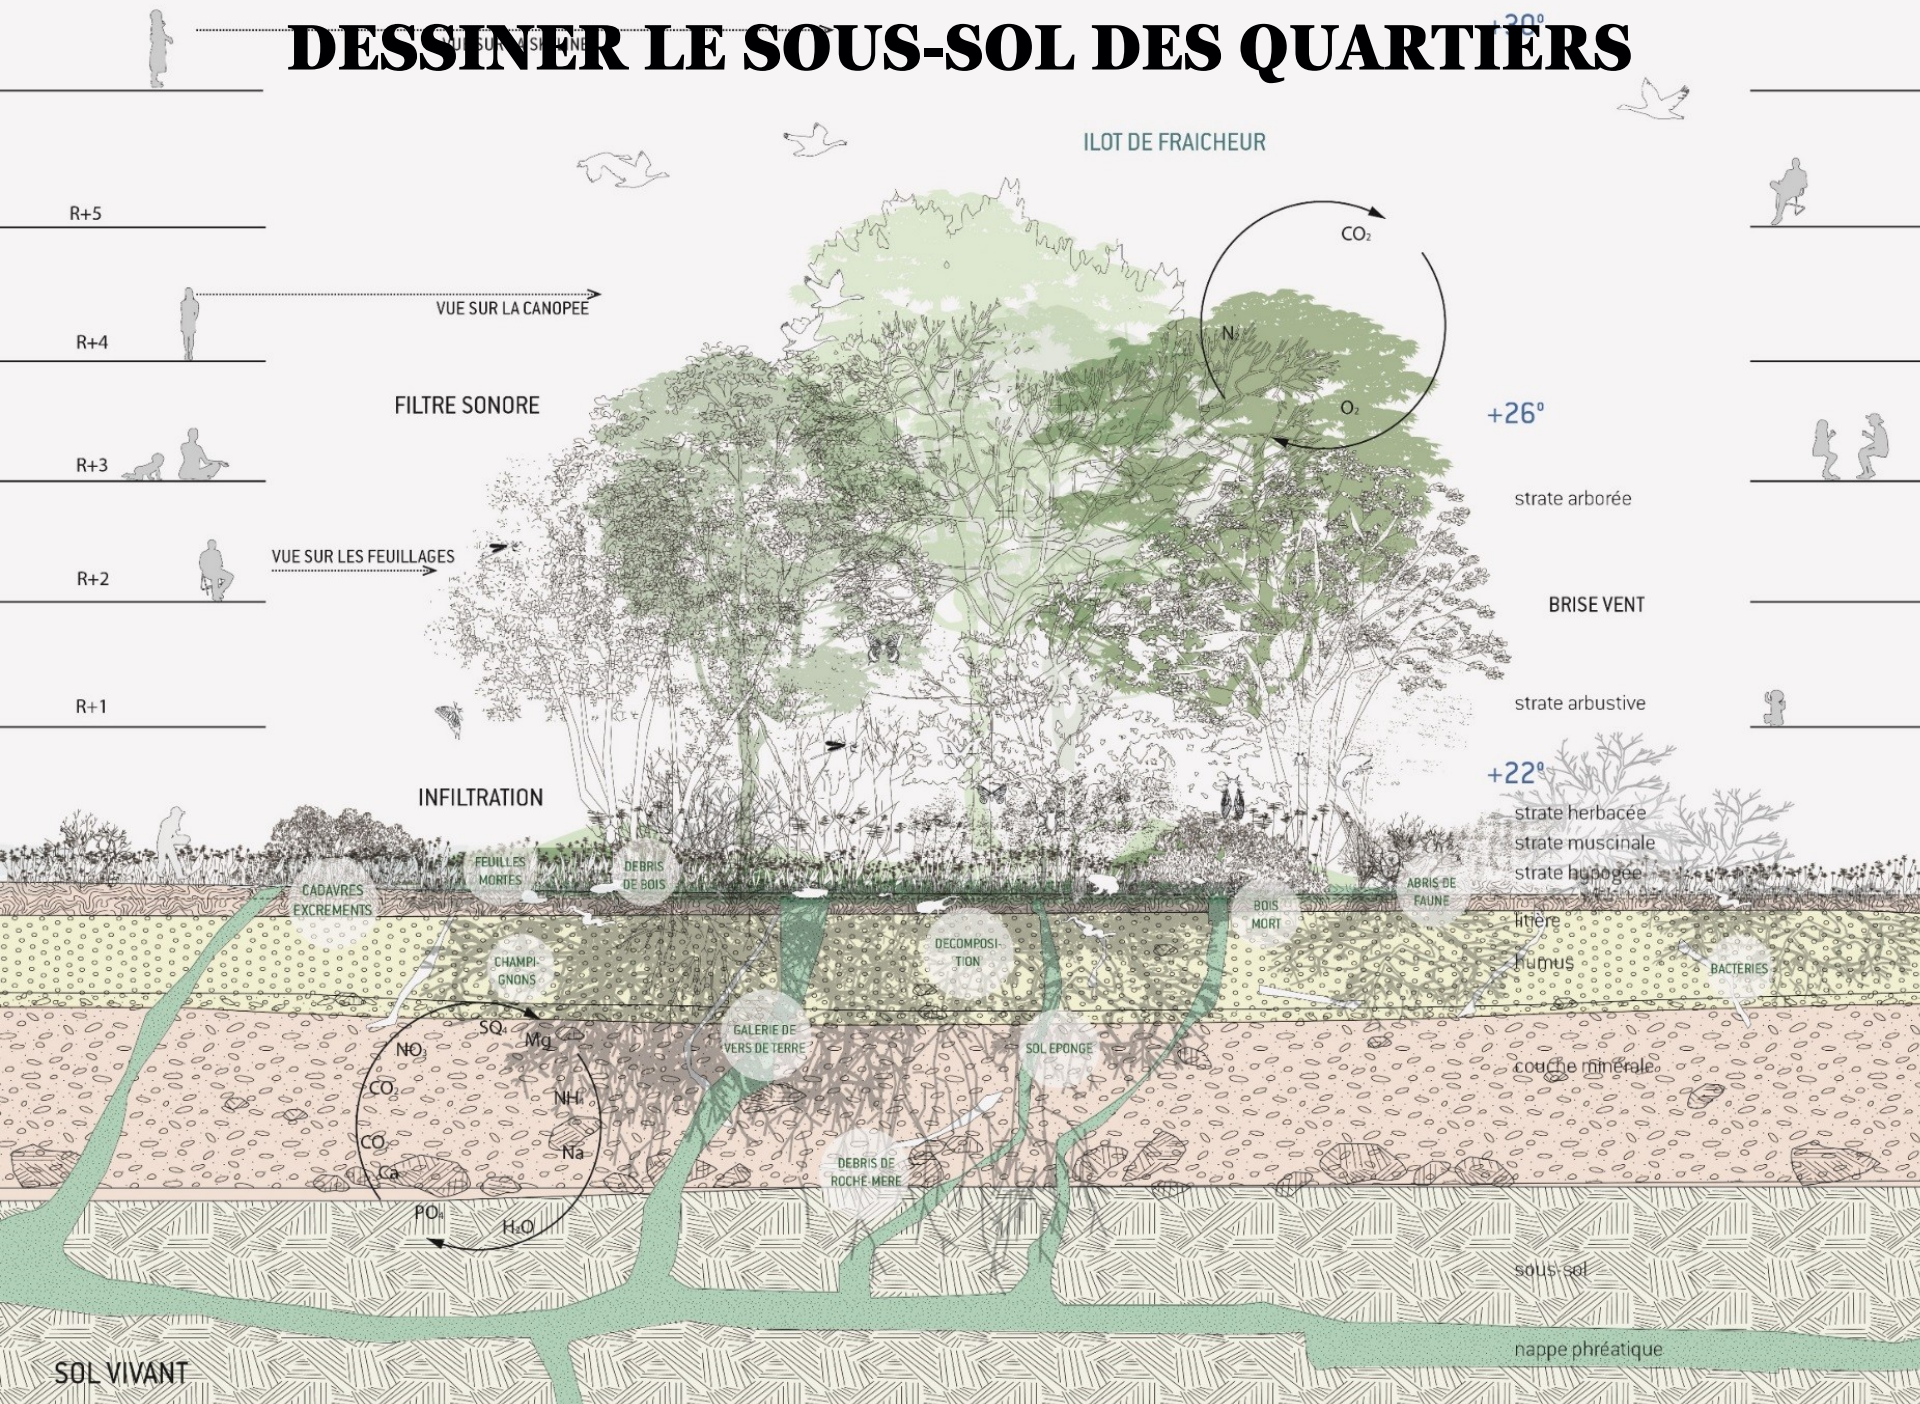

RENCONTRE RNA
-25/09/20

Comment limiter l'artificialisation des sols ?

HENRI BAVA
Fondateur/directeur de l'Agence Ter

LE PROJET URBAIN EST UN LEVIER
POUR
DÉPOLLUER, DÉSIMPERMÉABILISER, FERTILISER
LES SOLS

DESSINER LE SOUS-SOL DES QUARTIERS

FABRIQUER DES ECOSYSTÈMES URBAINS EN ALLIANT DÉVELOPPEMENT ÉCONOMIQUE ET RENATURATION DES SOLS

QUARTIER / BOIS
HABITE

le Bois Habité , Lille

Bureaux Rue Nord Jardins privés Cours central Jardins privés Cours central Jardins privés Rue sud Bureaux

Noue plantée
Trottoir
Allée ombragée
avec des bancs
Pelouse
Trottoir
Noue plantée

Jardin privé Cours central Jardin privé

Rue boisées

Côté jardins

quartier des Deux rives , Strasbourg

quartier des Deux rives , Strasbourg

sati

BASSIN VAUBAN

LYONNETH ALPHON