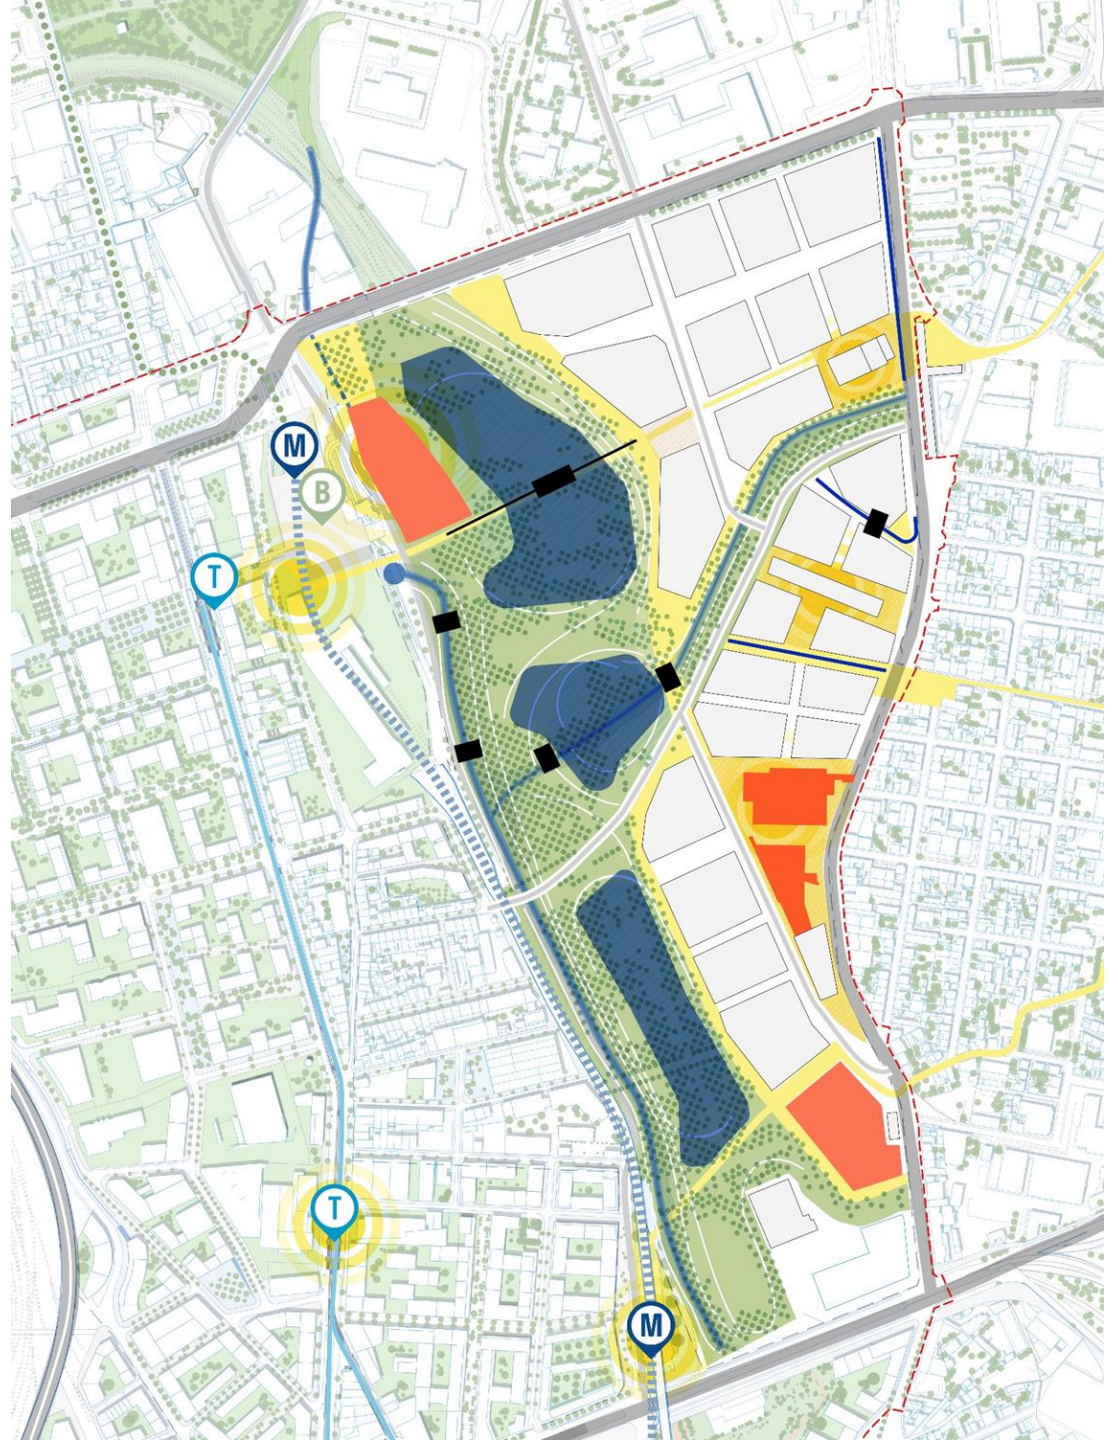

EUROMÉDITERRANÉE
Établissement Public d'Aménagement

Marseille
INSTITU
↑ Direction G
↑ IFEP
↑ Police des
↑ Capitainer

GROUPE SCOLAIRE ANTOINE DE PUFFI

(c) MC

Centre Commercial Grand Littoral

les Arnavaux

Le Canet

Belle-de-Mai

Saint-Mauront

La Cabucelle

Parc des Aygalades

Les Fabriques

CMA-CGM

Saint-Charles

Gare St-Charles

Les Puces

Les Crottes

Sogaris

La Marseillaise

Cap Pinède

Bassins de Radoub

Cathédrale de la major

L'Estaque

Digue du large

Hangar J1

Vieux Port

Muçem Fort St-Jean

Vélodrome

Plage du Prado