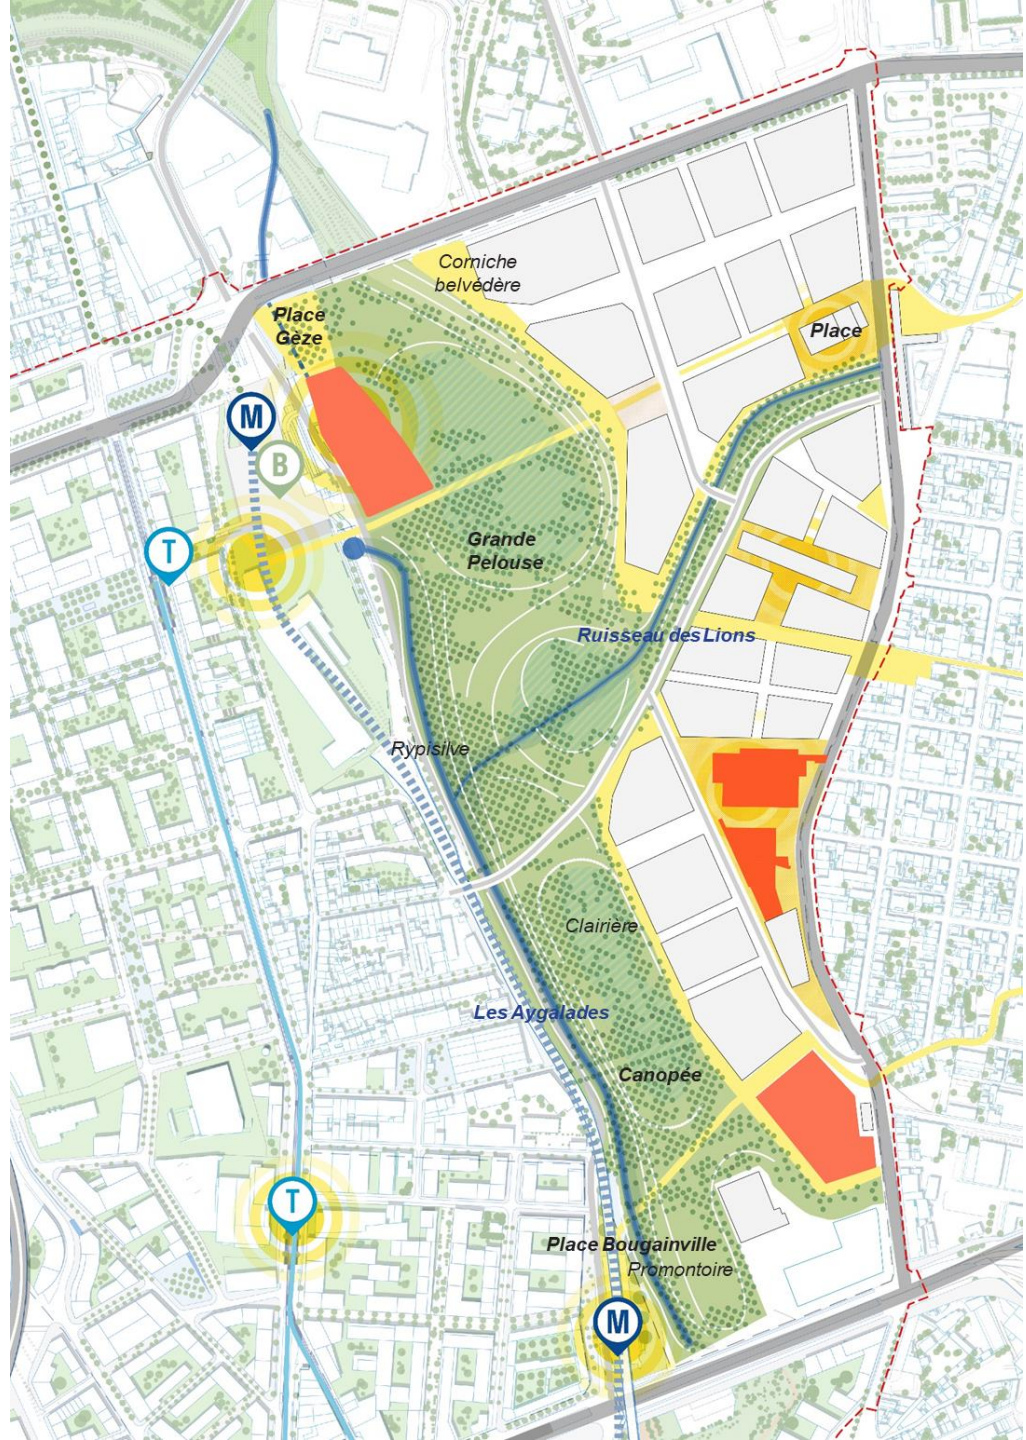

EUROMÉDITERRANÉE
Établissement Public d'Aménagement

Marseille
INSTITU
↑ Direction G
↑ IFEP
↑ Police des
↑ Capitainer

GROUPE SCOLAIRE ANTOINE DE PUFFI

(c) MC

Centre Commercial Grand Littoral

les Arnavaux

Le Canet

Belle-de-Mai

Saint-Mauront

La Cabucelle

Parc des Aygalades

Les Fabriques

CMA-CGM

Saint-Charles

Gare St-Charles

Les Puces

Les Crottes

Sogaris

La Marseillaise

Cap Pinède

Bassins de Radoub

Cathédrale de la major

L'Estaque

Digue du large

Hangar J1

Vieux Port

Muçem Fort St-Jean

Vélodrome

Plage du Prado